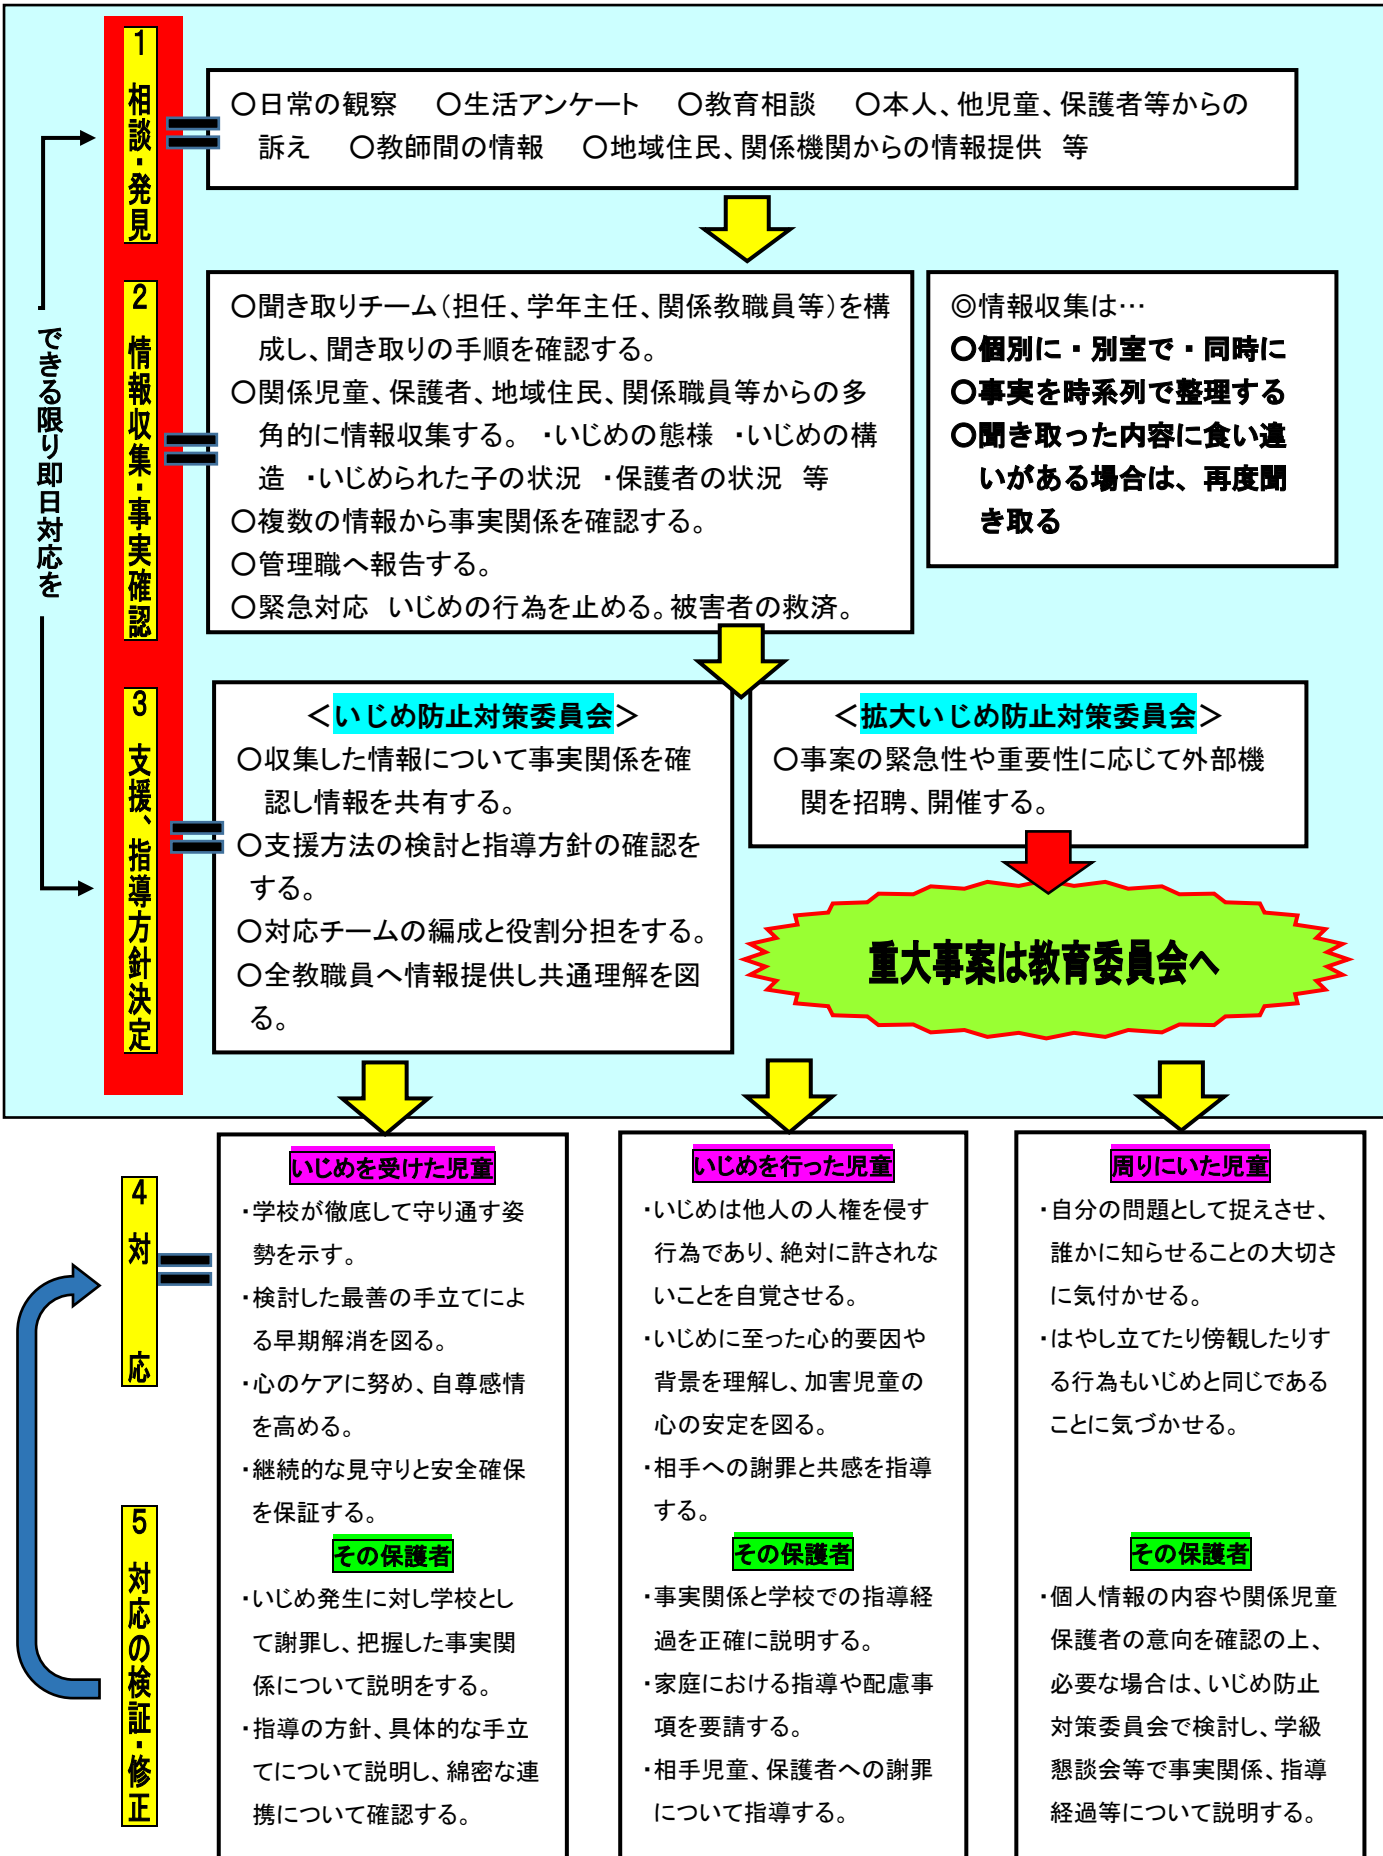

長泉小学校 いじめ発生時対応フロー

※本フローチャートはあくまで基本の流れであり、事案に応じて臨機応変に対応するものとする。